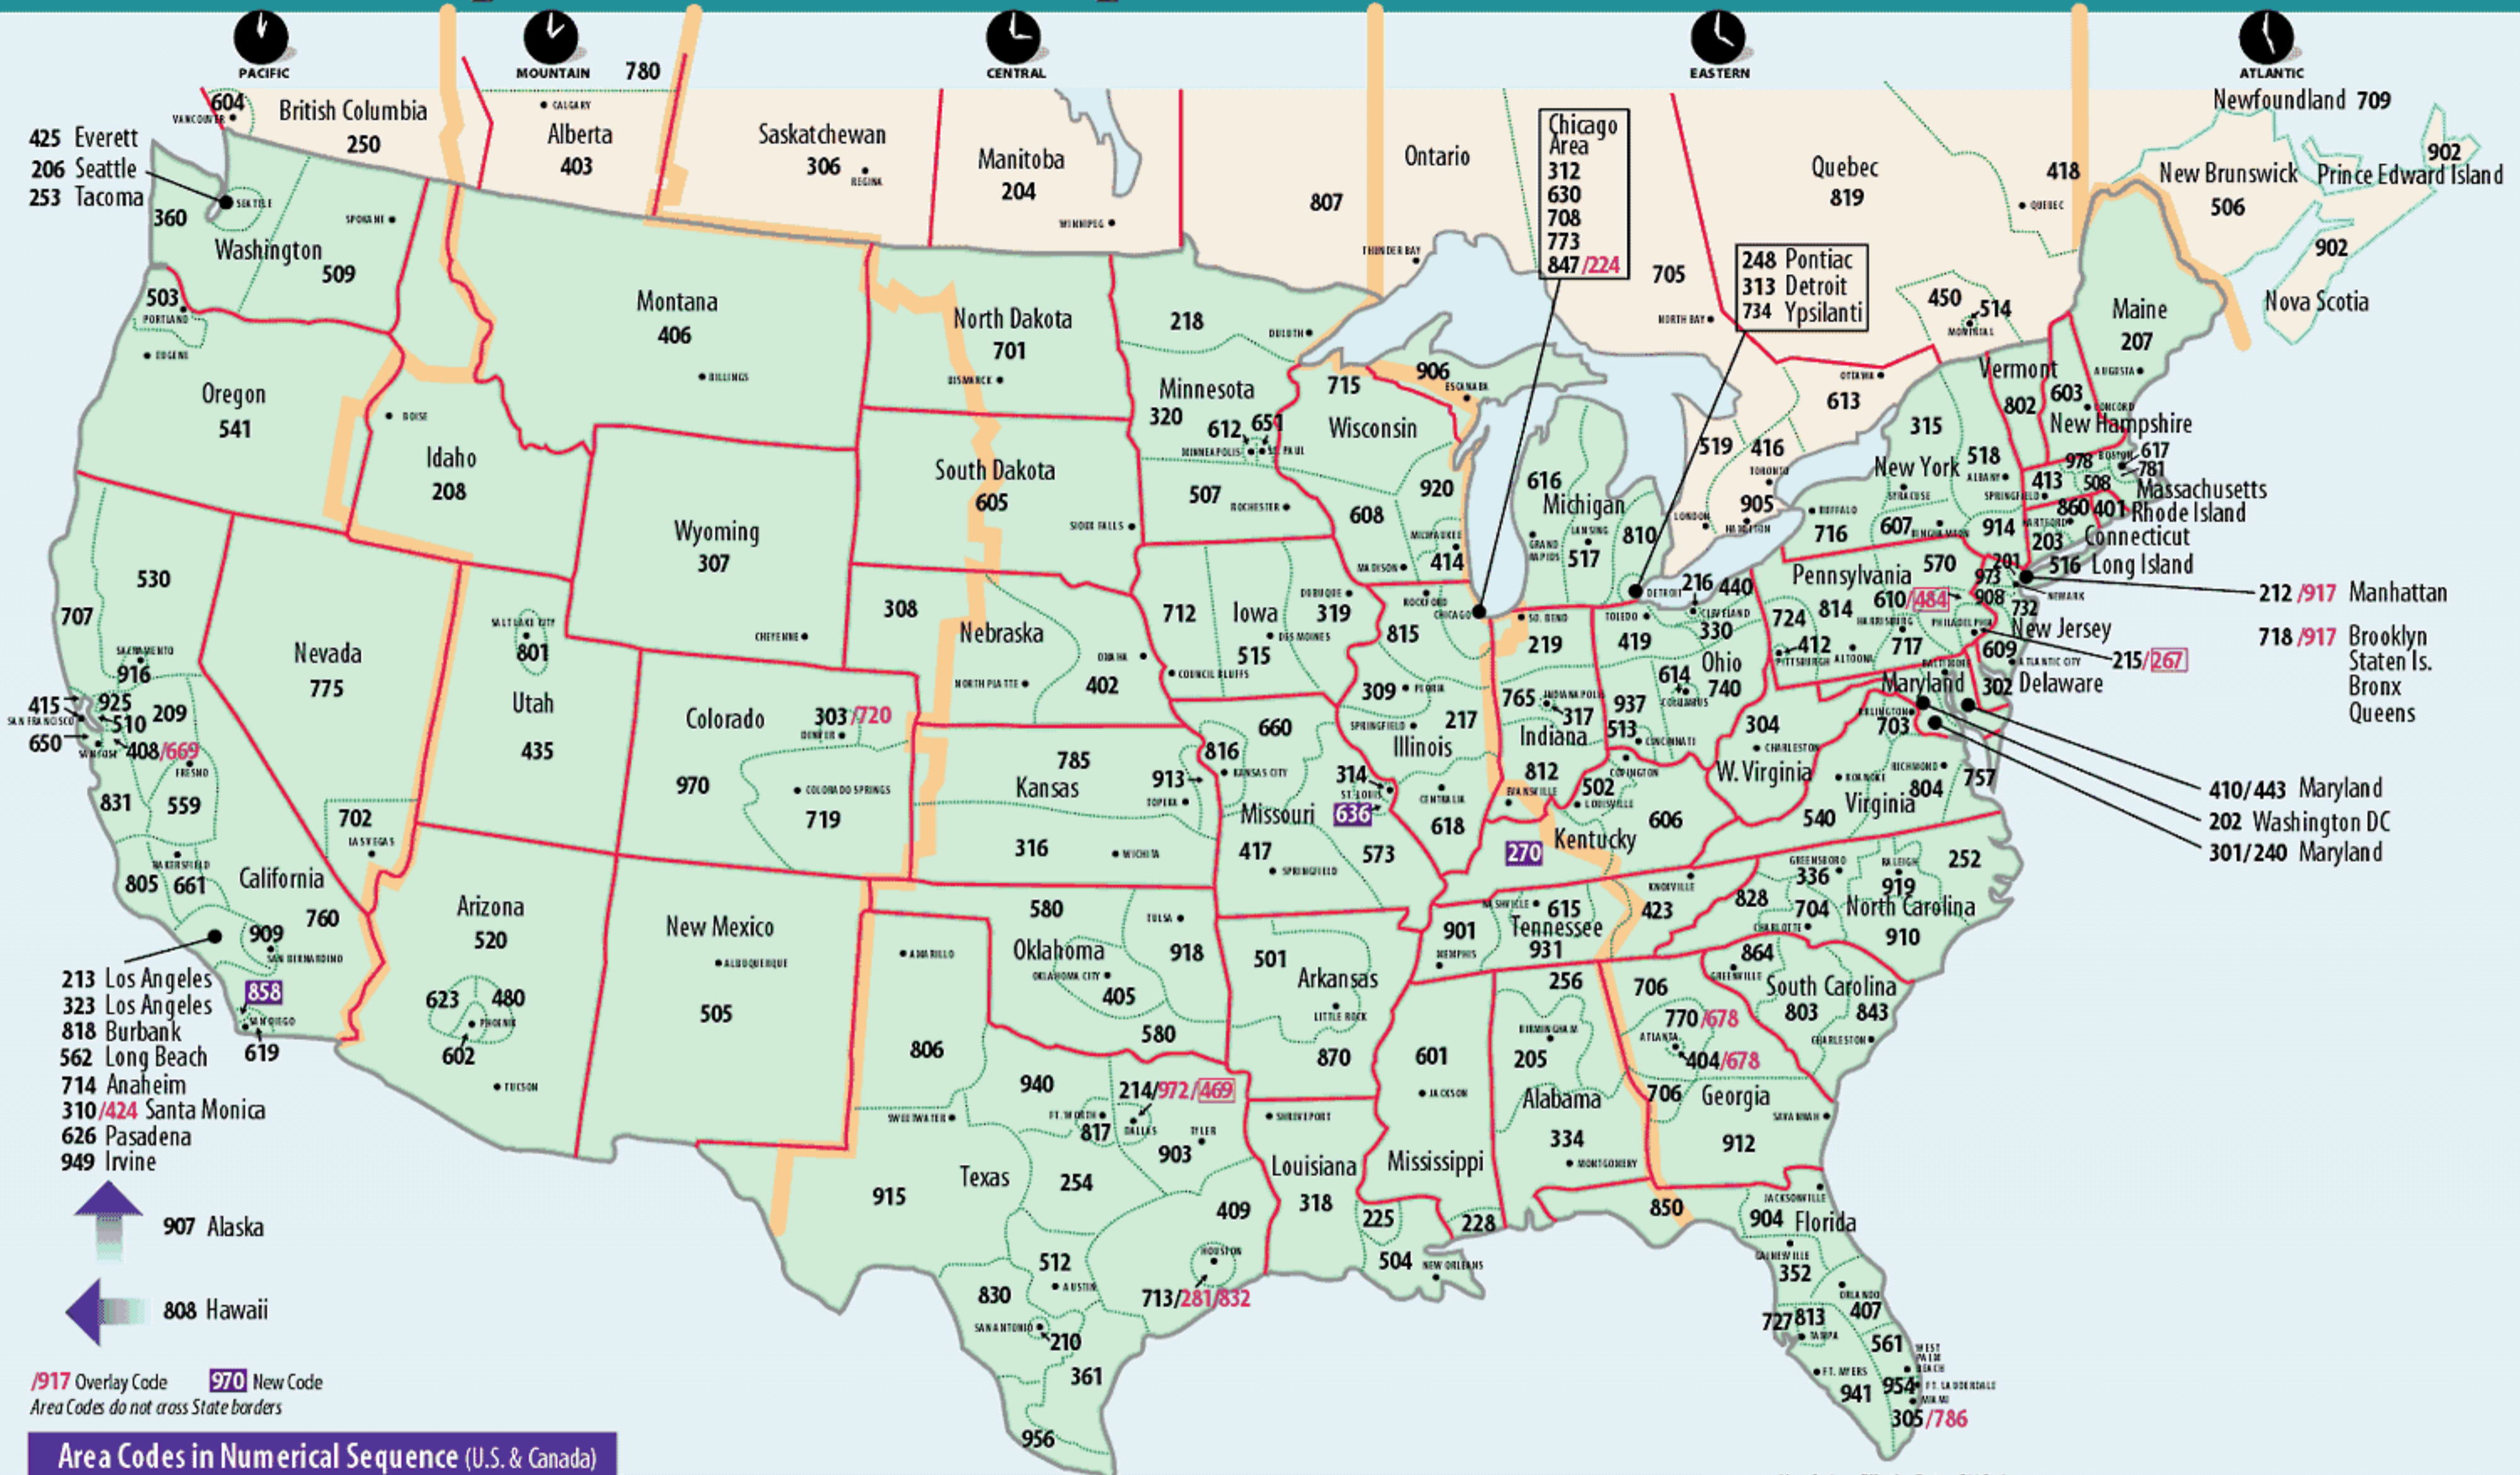

# Telephone Area Code Map

## New Codes Effective Dates Old Codes

270	KY	4/19/99	502
636	MO	5/22/99	314
858	CA	6/12/99	619
469	TX	7/1/99	214

## Caribbean & Other Islands

242 Bahamas	670 C.N.M.I.
246 Barbados	671 Guam
264 Anguilla	758 St. Lucia
268 Antigua/Barbuda	767 Dominica
284 B.V.I.	784 St. Vincent
340 U.S.V.I.	787 Puerto Rico
345 Cayman Islands	809 Dominican Republic
441 Bermuda	868 Trinidad & Tobago
473 Grenada	869 St. Kitts & Nevis
649 Turks & Caicos	876 Jamaica
664 Montserrat	